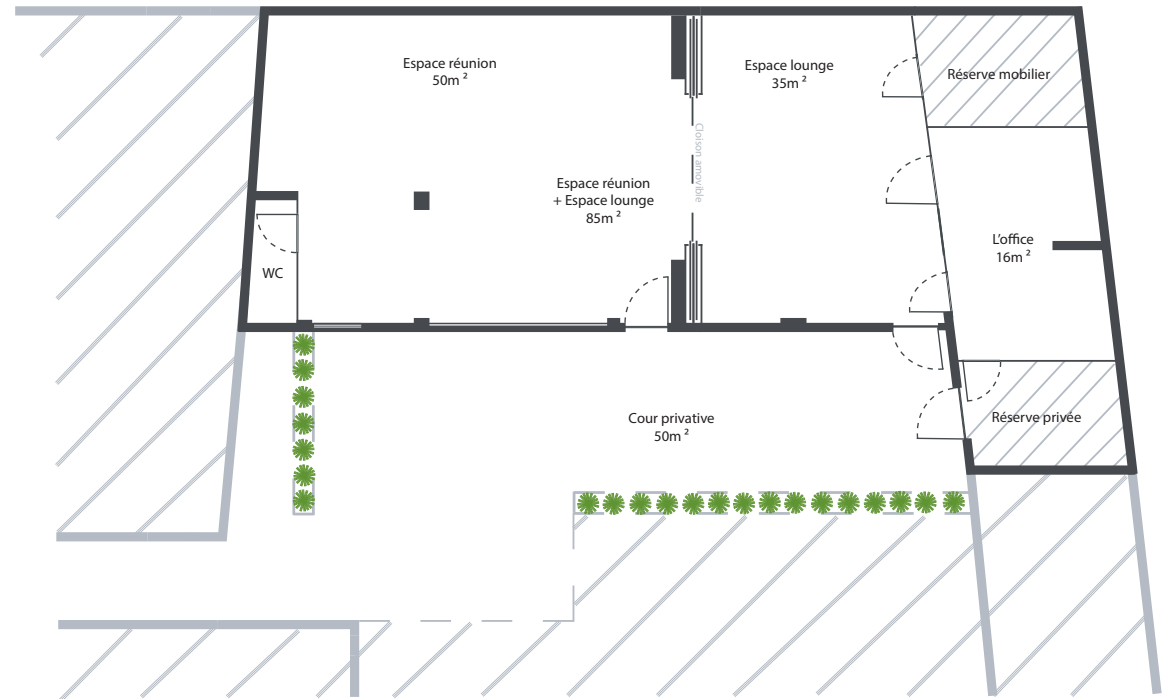

SITUATION LOFT ROQUETTE

Plan cadastre n°RGF93CC49

42, rue de la Roquette 75011 Paris

À 1 minute de Bastille

LOFT
ROQUETTE

Plan Loft Roquette

<p>Le Loft Roquette 42 rue de la Roquette 75011 Paris</p>	<p>Cocktail : 100 max</p>	<p>RDC</p>	<p>Juin 2017</p>	<p>LOFT ROQUETTE</p>
---	---------------------------	------------	------------------	---------------------------------

Configuration n°1

Le Loft Roquette
42 rue de la Roquette 75011 Paris

Cocktail : 100 max

RDC

Jun 2017

LOFT
ROQUETTE

Configuration n°2

Le Loft Roquette
42 rue de la Roquette 75011 Paris

Repas Assis : 42 max

RDC

Juin 2017

LOFT
ROQUETTE

Configuration n°3

Le Loft Roquette
42 rue de la Roquette 75011 Paris

Réunion Plénière : 54 max

RDC

Juin 2017

LOFT
ROQUETTE

Configuration n°4

Le Loft Roquette
42 rue de la Roquette 75011 Paris

Réunion Plénière : 60 max

RDC

Jun 2017

LOFT
ROQUETTE