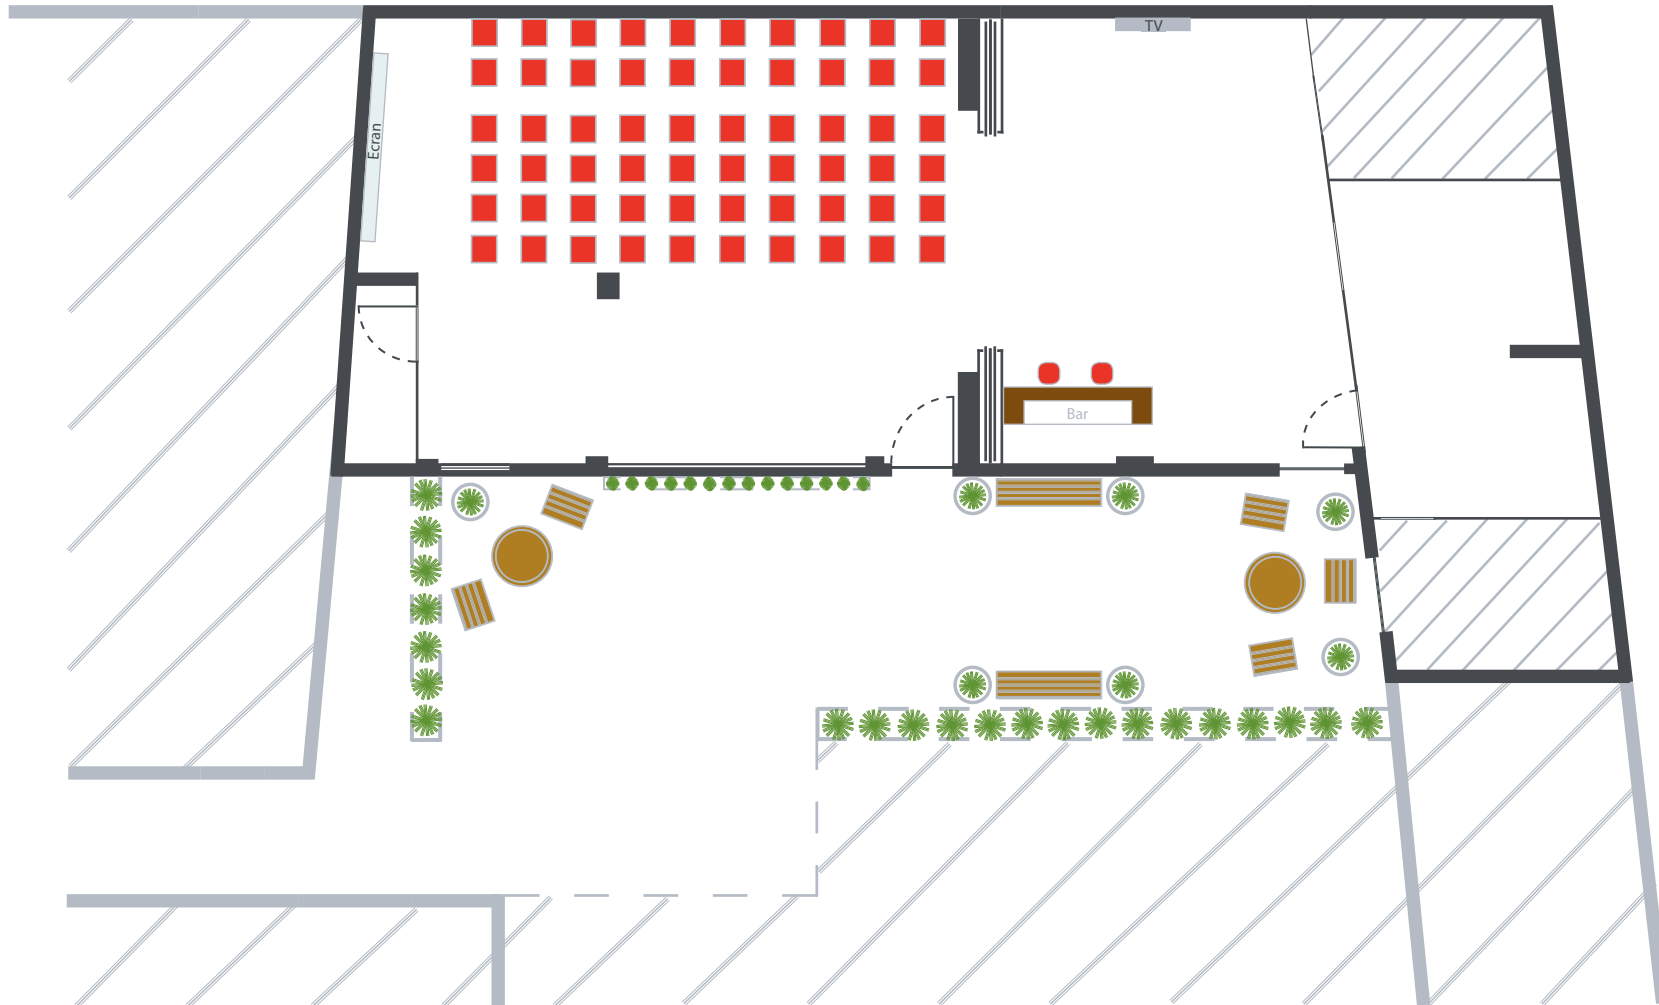

Repas Assis : 42 max

RDC

Juin 2017

LOFT
ROQUETTE

Configuration n°3

Le Loft Roquette
42 rue de la Roquette 75011 Paris

Réunion Plénière : 54 max

RDC

Juin 2017

LOFT
ROQUETTE

Configuration n°4

Le Loft Roquette
42 rue de la Roquette 75011 Paris

Réunion Plénière : 60 max

RDC

Jun 2017

LOFT
ROQUETTE