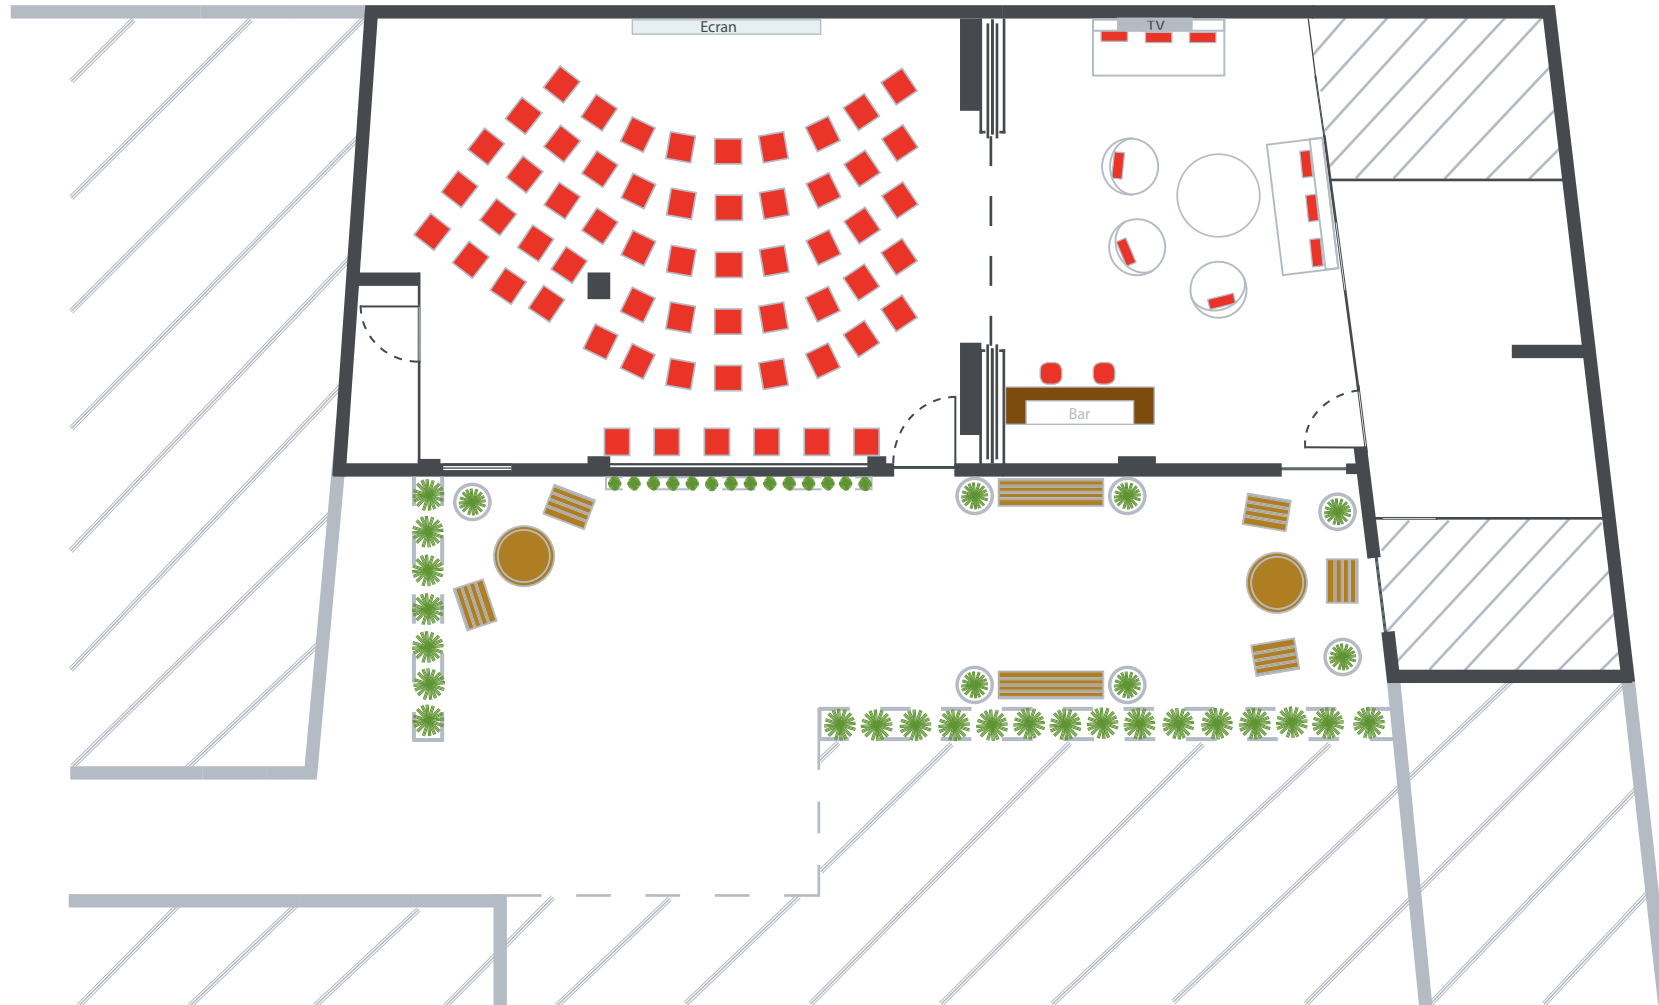

SITUATION LOFT ROQUETTE

Plan cadastre n°RGF93CC49

42, rue de la Roquette 75011 Paris

À 1 minute de Bastille

LOFT
ROQUETTE

Plan Loft Roquette

<p>Le Loft Roquette 42 rue de la Roquette 75011 Paris</p>	<p>Cocktail : 100 max</p>	<p>RDC</p>	<p>Juin 2017</p>	<p>LOFT ROQUETTE</p>
---	---------------------------	------------	------------------	---------------------------------

Configuration n°1

Le Loft Roquette
42 rue de la Roquette 75011 Paris

Cocktail : 100 max

RDC

Jun 2017

LOFT
ROQUETTE

Configuration n°2

Le Loft Roquette
42 rue de la Roquette 75011 Paris

Repas Assis : 42 max

RDC

Juin 2017

LOFT
ROQUETTE

Configuration n°3

Le Loft Roquette
42 rue de la Roquette 75011 Paris

Réunion Plénière : 54 max

RDC

Juin 2017

LOFT
ROQUETTE

Configuration n°4

Le Loft Roquette
42 rue de la Roquette 75011 Paris

Réunion Plénière : 60 max

RDC

Jun 2017

LOFT
ROQUETTE