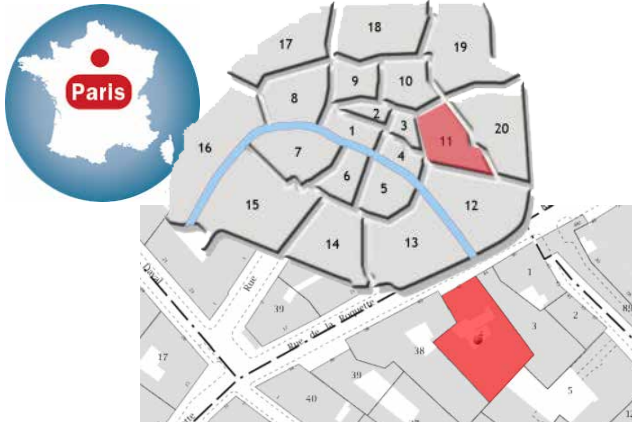

SITUATION LOFT ROQUETTE

Plan cadastre n°RGF93CC49

42, rue de la Roquette 75011 Paris

À 1 minute de Bastille

LOFT
ROQUETTE

Plan Loft Roquette

<p>Le Loft Roquette 42 rue de la Roquette 75011 Paris</p>	<p>Cocktail : 100 max</p>	<p>RDC</p>	<p>Juin 2017</p>	<p>LOFT ROQUETTE</p>
---	---------------------------	------------	------------------	---------------------------------

Configuration n°1

Le Loft Roquette
42 rue de la Roquette 75011 Paris

Cocktail : 100 max

RDC

Jun 2017

LOFT
ROQUETTE

Configuration n°2

Le Loft Roquette
42 rue de la Roquette 75011 Paris

Repas Assis : 42 max

RDC

Juin 2017

LOFT
ROQUETTE

Configuration n°3

Le Loft Roquette
42 rue de la Roquette 75011 Paris

Réunion Plénière : 54 max

RDC

Parkings à proximité :

- | | |
|---|------------------------------------|
| 1 - Ledru Rollin (116 places) | 7 - Reuilly Diderot (139 places) |
| 2 - Ibis Bastille Opera (85 places) | 8 - Méditerranée (1608 places) |
| 3 - Opéra Bastille (680 places) | 9 - Daumesnil (402 places) |
| 4 - Bastille (476 places) | 10 - Roquette (295 places) |
| 5 - Garage sully (150 places) | 11 - Hector Malot (485 places) |
| 6 - Faubourg Saint Antoine (360 places) | 12 - Van Gogh (185 places) |