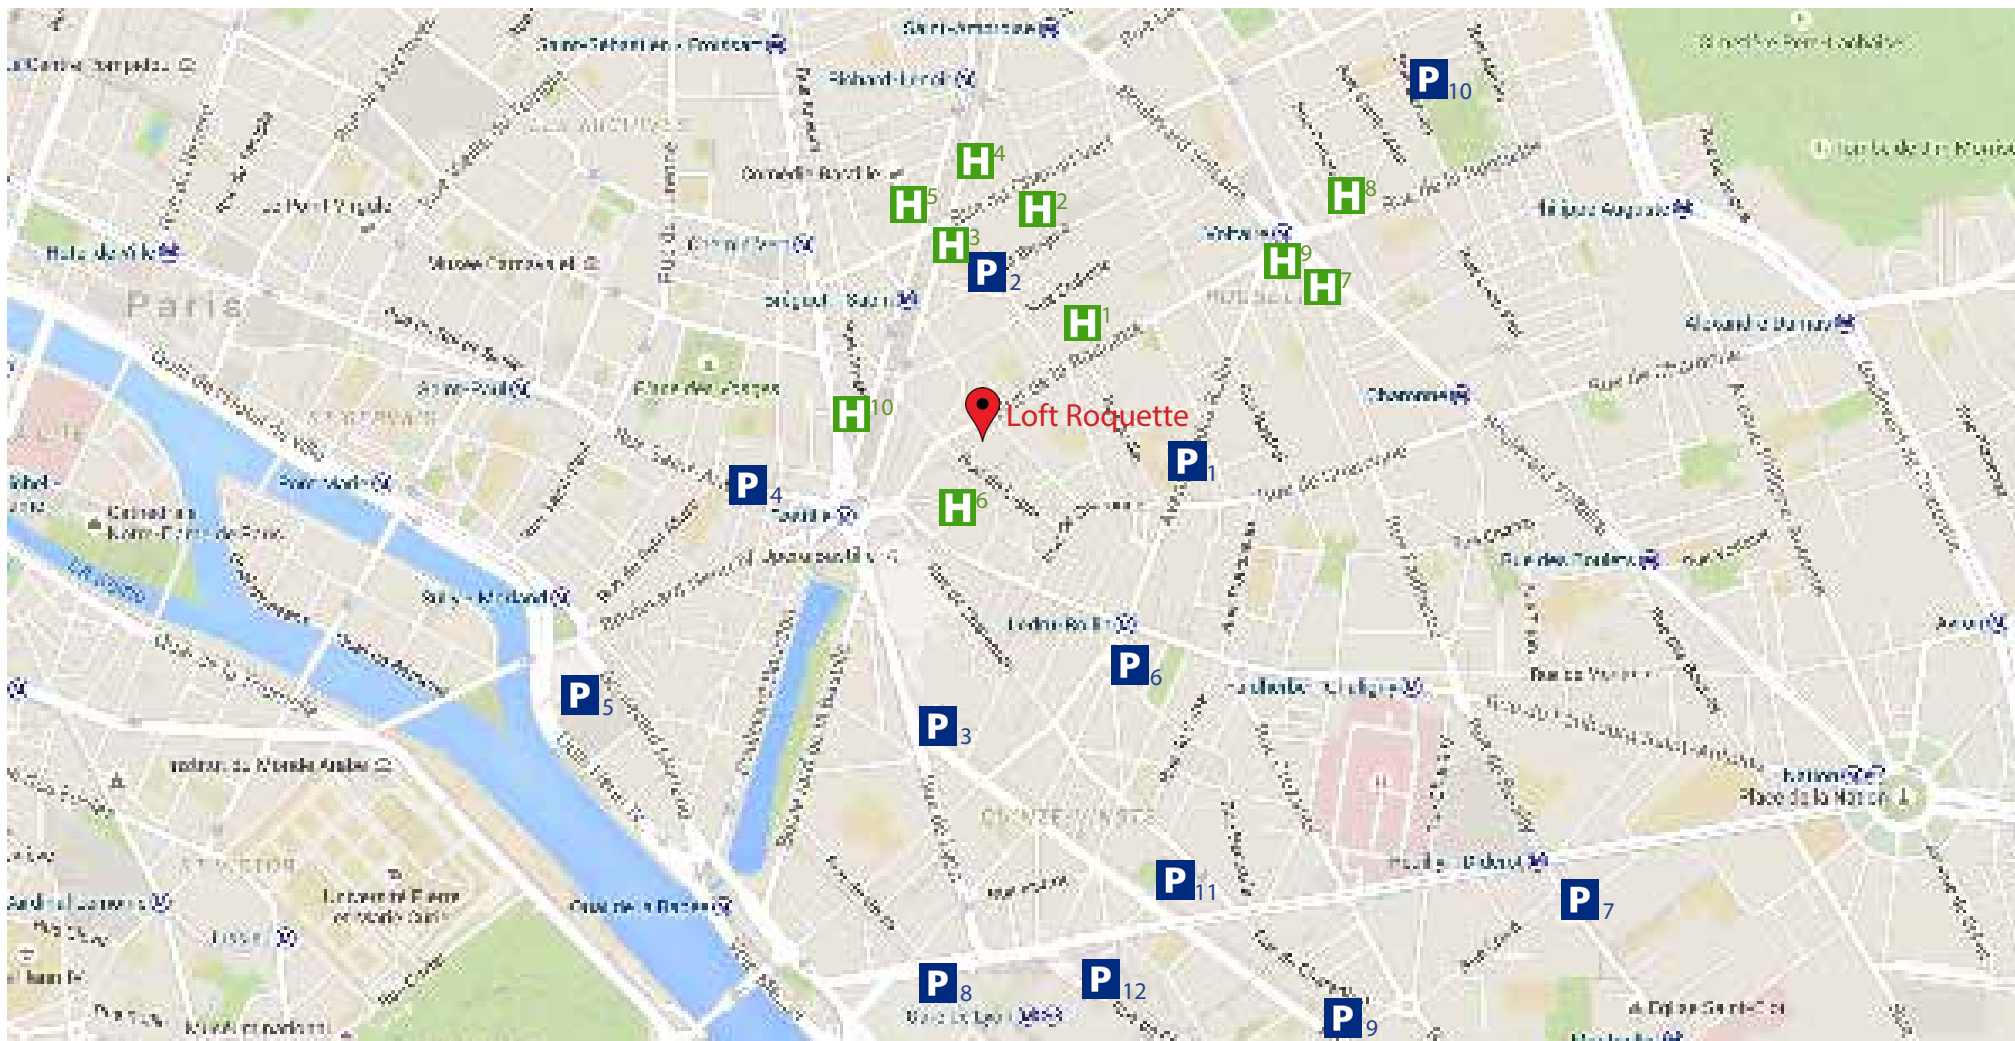

SITUATION LOFT ROQUETTE

Plan cadastre n°RGF93CC49

42, rue de la Roquette 75011 Paris

À 1 minute de Bastille

LOFT
ROQUETTE

Plan Loft Roquette

<p>Le Loft Roquette 42 rue de la Roquette 75011 Paris</p>	<p>Cocktail : 100 max</p>	<p>RDC</p>	<p>Juin 2017</p>	<p>LOFT ROQUETTE</p>
---	---------------------------	------------	------------------	---------------------------------

TAXI

Station de Taxi à 100 m

SNCF

Gare de Lyon à 7 minutes à pied

Gare d'Austerlitz à 10 minutes à pied

M 1 5 8

RER C A D

P

Parkings à proximité :

- | | |
|---|------------------------------------|
| 1 - Ledru Rollin (116 places) | 7 - Reuilly Diderot (139 places) |
| 2 - Ibis Bastille Opera (85 places) | 8 - Méditerranée (1608 places) |
| 3 - Opéra Bastille (680 places) | 9 - Daumesnil (402 places) |
| 4 - Bastille (476 places) | 10 - Roquette (295 places) |
| 5 - Garage sully (150 places) | 11 - Hector Malot (485 places) |
| 6 - Faubourg Saint Antoine (360 places) | 12 - Van Gogh (185 places) |

H

Hôtels à proximité :

- | | |
|---|--|
| 1 - Standard Design Hôtel *** à partir de 102 € | 6 - Hôtel Royal Bastille ** à partir de 75 € |
| 2 - Hôtel Ibis Paris Bastille Opéra ** à partir de 105 € | 7 - Mercure Paris Voltaire *** à partir de 128 € |
| 3 - Best Western Hôtel Marais Bastille *** à partir de 99 € | 8 - New Hotel Candide *** à partir de 70 € |
| 4 - Aux Trois Portes ** à partir de 65 € | 9 - Hôtel Hipotel *** à partir de 60 € |
| 5 - Hôtel Campanile Bastille ** à partir de 66 € | 10 - Hôtel Original **** à partir de 118 € |