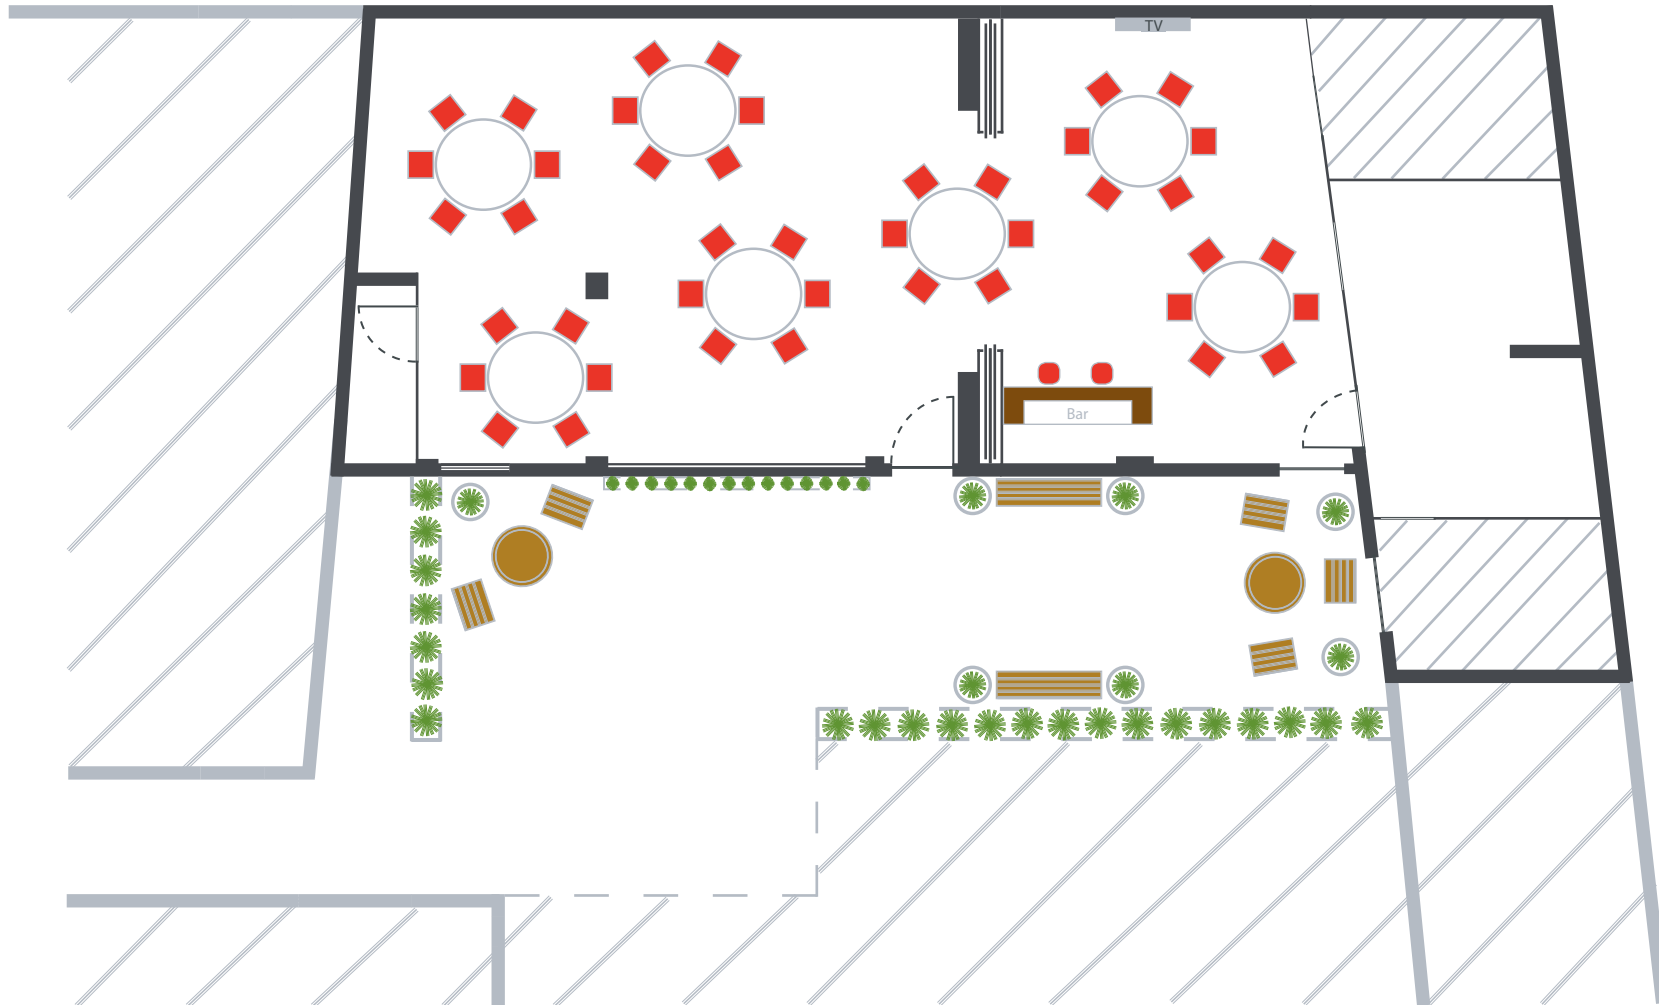

SITUATION LOFT ROQUETTE

Plan cadastre n°RGF93CC49

42, rue de la Roquette 75011 Paris

À 1 minute de Bastille

LOFT
ROQUETTE

Plan Loft Roquette

<p>Le Loft Roquette 42 rue de la Roquette 75011 Paris</p>	<p>Cocktail : 100 max</p>	<p>RDC</p>	<p>Juin 2017</p>	<p>LOFT ROQUETTE</p>
---	---------------------------	------------	------------------	---------------------------------

Configuration n°1

Le Loft Roquette
42 rue de la Roquette 75011 Paris

Cocktail : 100 max

RDC

Jun 2017

LOFT
ROQUETTE

Configuration n°2

Le Loft Roquette
42 rue de la Roquette 75011 Paris

Repas Assis : 42 max

RDC

Juin 2017

LOFT
ROQUETTE

Configuration n°3

Le Loft Roquette
42 rue de la Roquette 75011 Paris

Réunion Plénière : 54 max

RDC

Juin 2017

LOFT
ROQUETTE

Configuration n°4

Le Loft Roquette
42 rue de la Roquette 75011 Paris

Réunion Plénière : 60 max

RDC

Jun 2017

LOFT
ROQUETTE